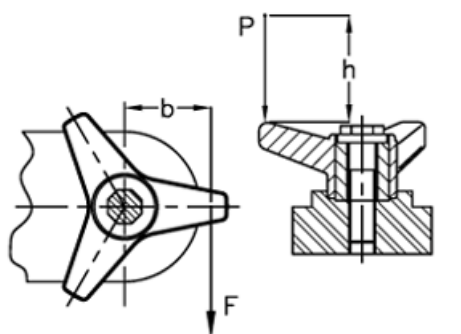

Varenummer: 2302065681  
 Beskrivelse: E+G Tre-armet knop  
 VB.639/80 FP-M12

## Mål

$$C[N \cdot m] = F[N] \cdot b[m] \quad L[J] = P[N] \cdot h[m]$$

C (N*m)	= 80	l1	= 30
D	= 80	l2	= 25
d1	= 32		
d2	= 18		
d3	= 17		
d 6H	= M12		
L	= 36		
L(J)	= 7		