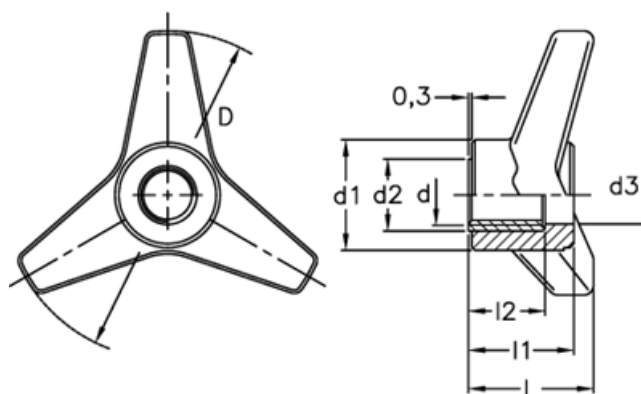

Varenummer: 2302065681  
 Beskrivelse: E+G Tre-armet knop  
 VB.639/80 FP-M12

## Mål

$$C[N \cdot m] = F[N] \cdot b[m] \quad L[J] = P[N] \cdot h[m]$$

C (N*m)	= 80	l1	= 30
D	= 80	l2	= 25
d1	= 32		
d2	= 18		
d3	= 17		
d 6H	= M12		
L	= 36		
L(J)	= 7		